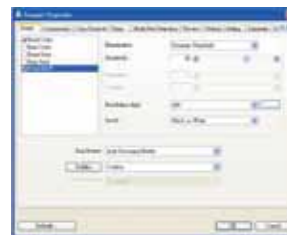

Avision TWAIN Driver

Pantalla principal de TWAIN

Avision Button Manager, le permite realizar tareas de exploración complejas en un solo paso. Cuando se pulsa el botón, el escáner escanea automáticamente los documentos y los convierte a un formato de archivo muy comprimido, u otros formatos de imagen, y luego envía el archivo en una carpeta designada, u otras aplicaciones de destino, como el correo electrónico, una impresora o la aplicación de software favorable. El procedimiento original, paso a paso se reemplaza con un solo toque del botón.

Para verificar si la instalación del escáner es correcta y realizar la exploración simple, Avision le ofrece un útil programa llamado Avision Capture Tool. Con esta herramienta, podrá realizar escaneos simples y ver las imágenes capturadas. Además, le ayuda a completar su escaneo a una velocidad determinada.

Para facilitar la instalación, el programa está integrado junto con el controlador del escáner. Los usuarios simplemente instalar el controlador del escáner, y la herramienta de captura de Avision se pueden instalar en el ordenador.

Fácil de utilizar el controlador TWAIN de Avision ofrece varias funciones útiles para mejorar su calidad de imagen y mejorar su productividad.

- Multi-corriente
- Binarización - Umbral dinámico
- Compatibilidad de color
- Salida de Color
- Quitar página vacía
- Autorrotación
- Invertir / Espejo
- Recorte - Automatic y mucho más ...

Especificaciones del escáner Inteligente IS25

Alimentación del Papel:	Frontal
Tecnología de Escaneo:	Contact Image Sensor (CIS)
Tamaño del Documento:	Max. 216 mm x 297 mm (8.5 " x 11.7 ") Min. 64 mm x 64 mm (2 " x 2 ")
Grosor de las Trjetas:	Hasta 1.25 mm
Grosor del Papel:	34~127 g/ m² (9~34 lbs)
Velocidad de escaneo: (Color, A4, 300 ppp)	12 seg. por pagina
Resolución Óptica:	600 ppp
Resolución de Salida:	75, 100, 150, 200, 300, 400 y 600 ppp
Formatos de Salida:	B/N, escala de grises, color de 24-bits
Almacenamiento soportado	SD / SDHC / USB (Local)
Software Incluido:	Button Manager,
Interfaz/Controladores	USB 2.0 / TWAIN,ISIS
Fuente de energía:	CNP-120 (3.7V, 1700mA) Adaptador (5Vdc, 2.0A)
Consumo de Energía:	<2.5 W
Factores Ambientales:	Temperatura de Operación: 10°C to 35°C (50°F a 95°F) Humedad de Operación: 10% a 85%
Ruido Acustico:	Reposo: <45 dB Operando: <50 dB
Dimensiones (L x A x H):	290 mm x 68 mm x 51 mm (11.4 " x 2.7 " x 2 ")
Peso:	0.7 kg (1.55 lbs)
Volumen diario recomendado:	100 paginas
Duración de la batería:	200 paginas (A4, color, 300 ppp)

Requerimientos del Sistema

- Pentium 4 o mayor
- Windows® XP/2000/Vista/7
- 128MB RAM (256MB RAM para Windows XP)
- Lector de CD-ROM
- Puerto USB

Contenido

- IS25 (batería incluida)
- USB Y Cable
- Guía Rapida
- Hoja de Calibración
- Limpiador
- Adaptador
- CD-ROM incluye
  - --Controlador del escáner (Controladores TWAIN/ISIS)
  - -Avision Button Manager

El nombre, marcas, y marcas registradas de Energy Star son propiedad del gobierno de los E.E.U.U.

Avision

www.avision.com